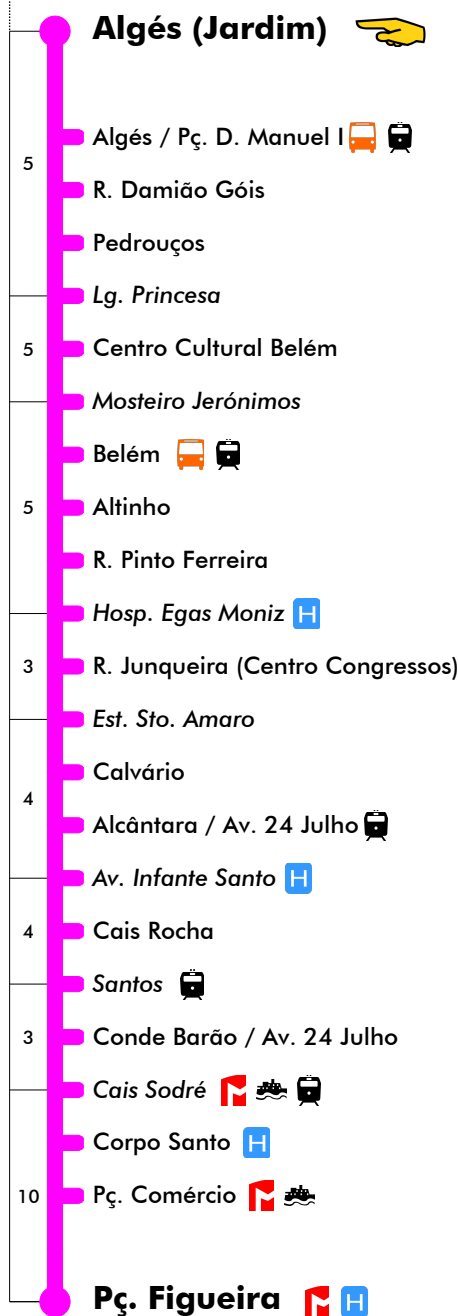

Algés - Pç. Figueira

15E

Tempo aproximado em minutos

Intervalos / Horas de passagem nesta paragem

Dias Úteis - Inverno 1ª partida: **05:10** - última partida: **00:55**

4	5	6	7	8	9	10	11	12	13	14	15	16	17	18	19	20	21	22	23	24	1
10	00	01	06	06	00	06	01	07	02	08	06	01	05	08	06	00	03	06	13		
23	11	11	16	16	11	17	12	18	13	19	17	12	16	19	18	09	12	15	27		
36	21	21	26	27	22	28	23	29	24	31	29	22	26	30	30	18	21	24	41		
48	31	30	36	38	33	39	34	40	35	43	40	33	37	42	41	27	30	33	55		
	41	39	46	49	44	50	45	51	46	54	50	44	48	54	51	36	39	45			
	51	48	56		55		56		57		54	58				45	48	59			
																54	57				

Dias Úteis - Verão 1ª partida: **05:10** - última partida: **00:55**

4	5	6	7	8	9	10	11	12	13	14	15	16	17	18	19	20	21	22	23	24	1	
10	00	04	10	05	00	06	01	07	02	08	03	11	08	10	01	04	07	07	04			
23	11	15	21	16	11	17	12	18	13	19	14	22	20	23	14	17	19	19	21			
36	21	26	32	27	22	28	23	29	24	30	25	34	32	36	27	30	31	31	38			
48	31	37	43	38	33	39	34	40	35	41	36	45	44	48	40	43	43	47	55			
	42	48	54	49	44	50	45	51	46	52	48	57	57		52	55	55					
	53	59			55		56		57		59											

Dias Úteis - Agosto 1ª partida: **05:10** - última partida: **00:55**

4	5	6	7	8	9	10	11	12	13	14	15	16	17	18	19	20	21	22	23	24	1	
10	00	04	10	05	00	06	01	07	02	08	03	11	08	10	01	04	07	07	04			
23	11	15	21	16	11	17	12	18	13	19	14	22	20	23	14	17	19	19	21			
36	21	26	32	27	22	28	23	29	24	30	25	34	32	36	27	30	31	31	38			
48	31	37	43	38	33	39	34	40	35	41	36	45	44	48	40	43	43	47	55			
	42	48	54	49	44	50	45	51	46	52	48	57	57		52	55	55					
	53	59			55		56		57		59											