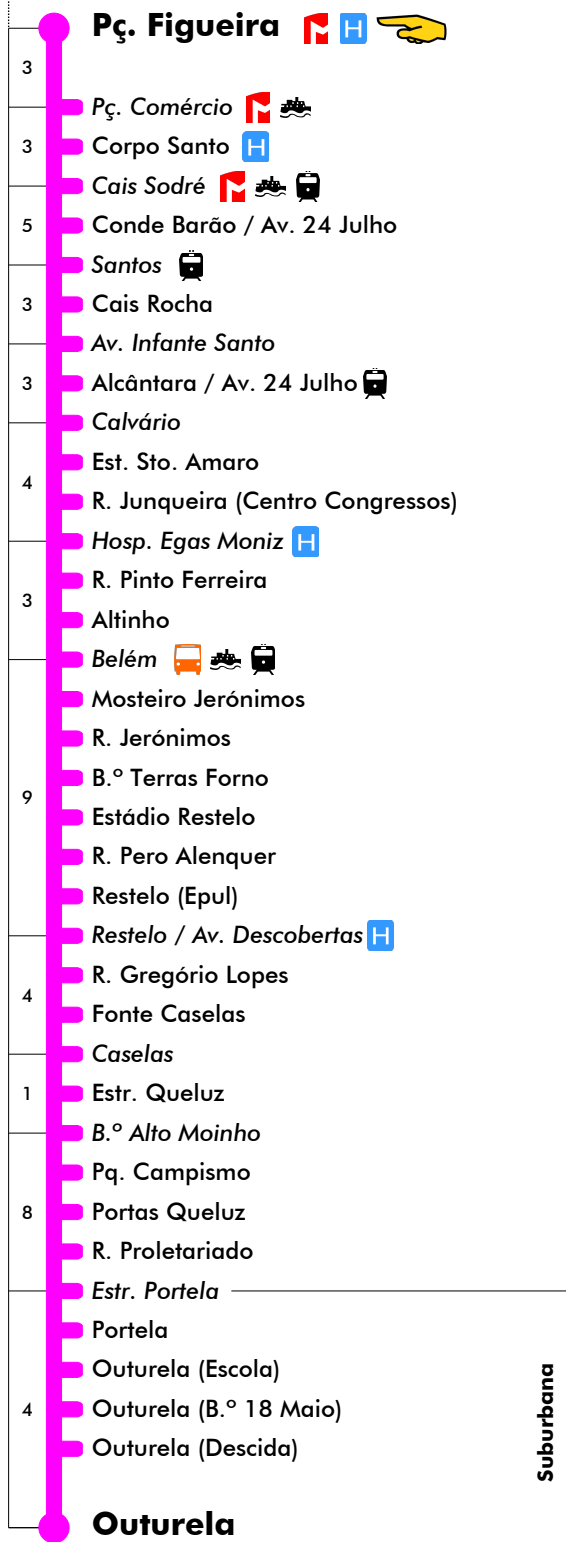

Pç. Figueira - Outurela

714

Tempo aproximado em minutos

Intervalos / Horas aproximados de passagem nesta paragem

Dias Úteis - Inverno

1ª partida: 05:45 - última partida: 22:22

4	5	6	7	8	9	10	11	12	13	14	15	16	17	18	19	20	21	22	23	24	1
45	13	08	00	03	05	06	10	14	02	06	10	06	06	06	02	08	00				
59	27	21	13	15	18	22	26	30	18	22	26	18	18	18	19	24	22				
41	34	25	28	34	38	42	46	34	38	42	30	30	30	30	35	40					
55	47	38	40	50	54	58		50	54	54	42	42	46	51							
				50	53								54	54							

Dias Úteis - Verão

1ª partida: 05:45 - última partida: 22:22

4	5	6	7	8	9	10	11	12	13	14	15	16	17	18	19	20	21	22	23	24	1	
45	13	09	05	01	15	09	03	15	09	03	15	08	16	07	15	06	00					
59	27	23	19	15	33	27	21	33	27	21	33	25	33	24	32	23	22					
41	37	33	28	51	45	39	51	45	39	51	42	50	41	49	40							
55	51	47	42					57			57		59		58							
								57														

Sábados

1ª partida: 06:00 - última partida: 22:21

4	5	6	7	8	9	10	11	12	13	14	15	16	17	18	19	20	21	22	23	24	1
00	24	14	20	00	00	00	00	00	00	00	00	00	00	00	10	00	15	21			
28	52	36	40	20	20	20	20	20	20	20	20	20	20	20	35	25	40				
56		58		40	40	40	40	40	40	40	40	40	45		50	56					